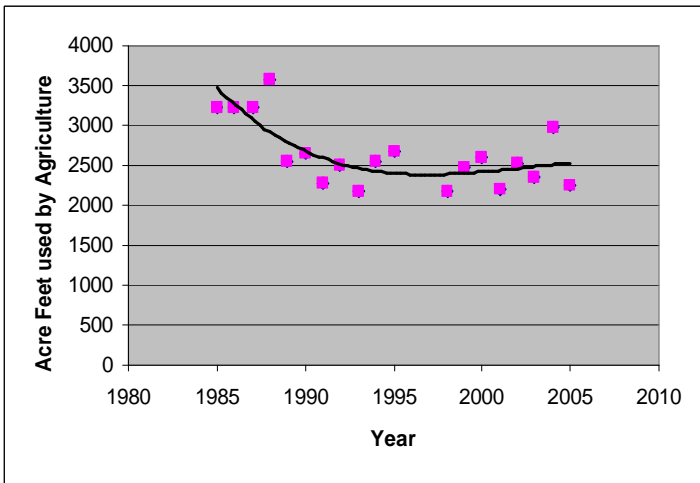

GOLETA AGRICULTURAL WATER USE

Year	Acre feet
1985	3233
1986	3237
1987	3231
1988	3582
1989	2539
1990	2655
1991	2274
1992	2489
1993	2181
1994	2558
1995	2684
1996	NA
1997	NA
1998	2185
1999	2471
2000	2599
2001	2208
2002	2529
2003	2348
2004	2984
2005	2239

* Agricultural water use number are provided by Goleta Water District

AVERAGE GOLETA AG WATER USE