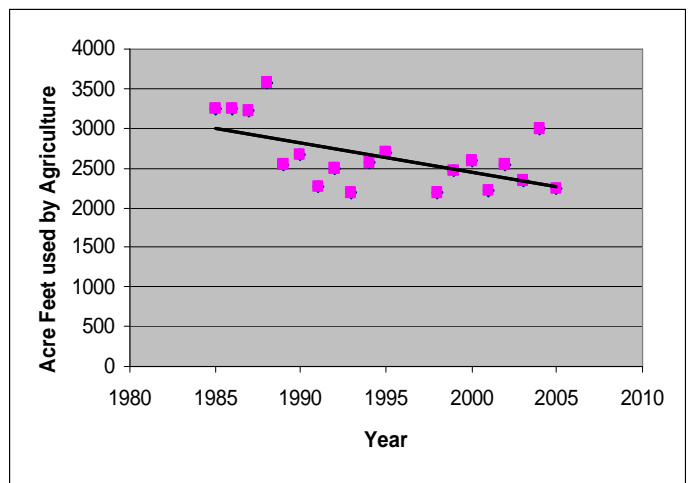

### GOLETA AGRICULTURAL WATER USE

Year	Acre feet
1985	3233
1986	3237
1987	3231
1988	3582
1989	2539
1990	2655
1991	2274
1992	2489
1993	2181
1994	2558
1995	2684
1996	NA
1997	NA
1998	2185
1999	2471
2000	2599
2001	2208
2002	2529
2003	2348
2004	2984
2005	2239

\* Agricultural water use number are provided by Goleta Water District

AVERAGE GOLETA AG WATER USE

AG WATER USE TREND LINE